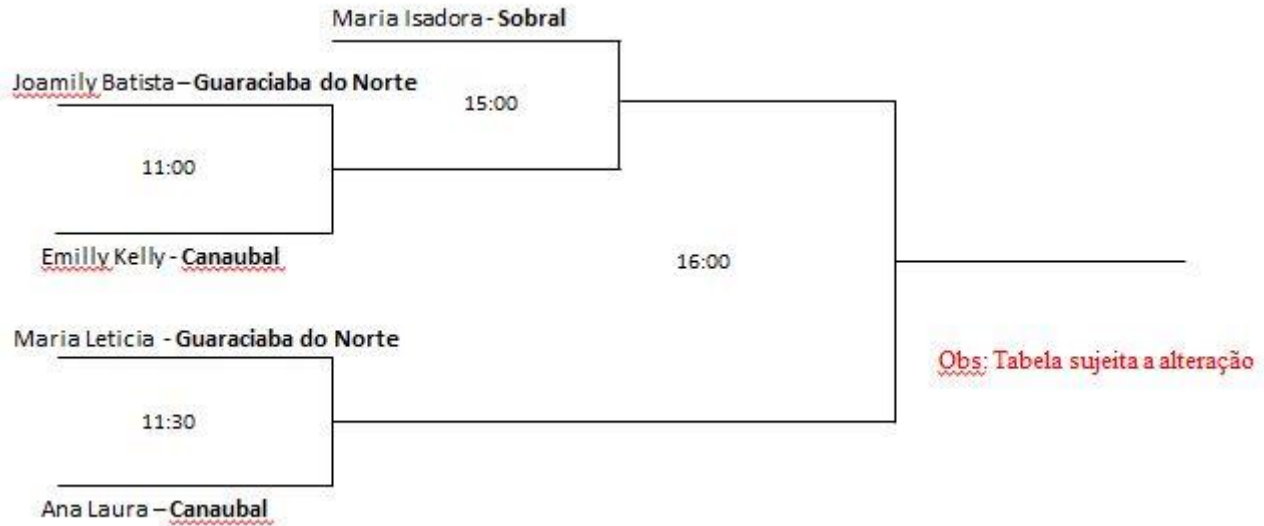

Feminino 15 a 17 anos