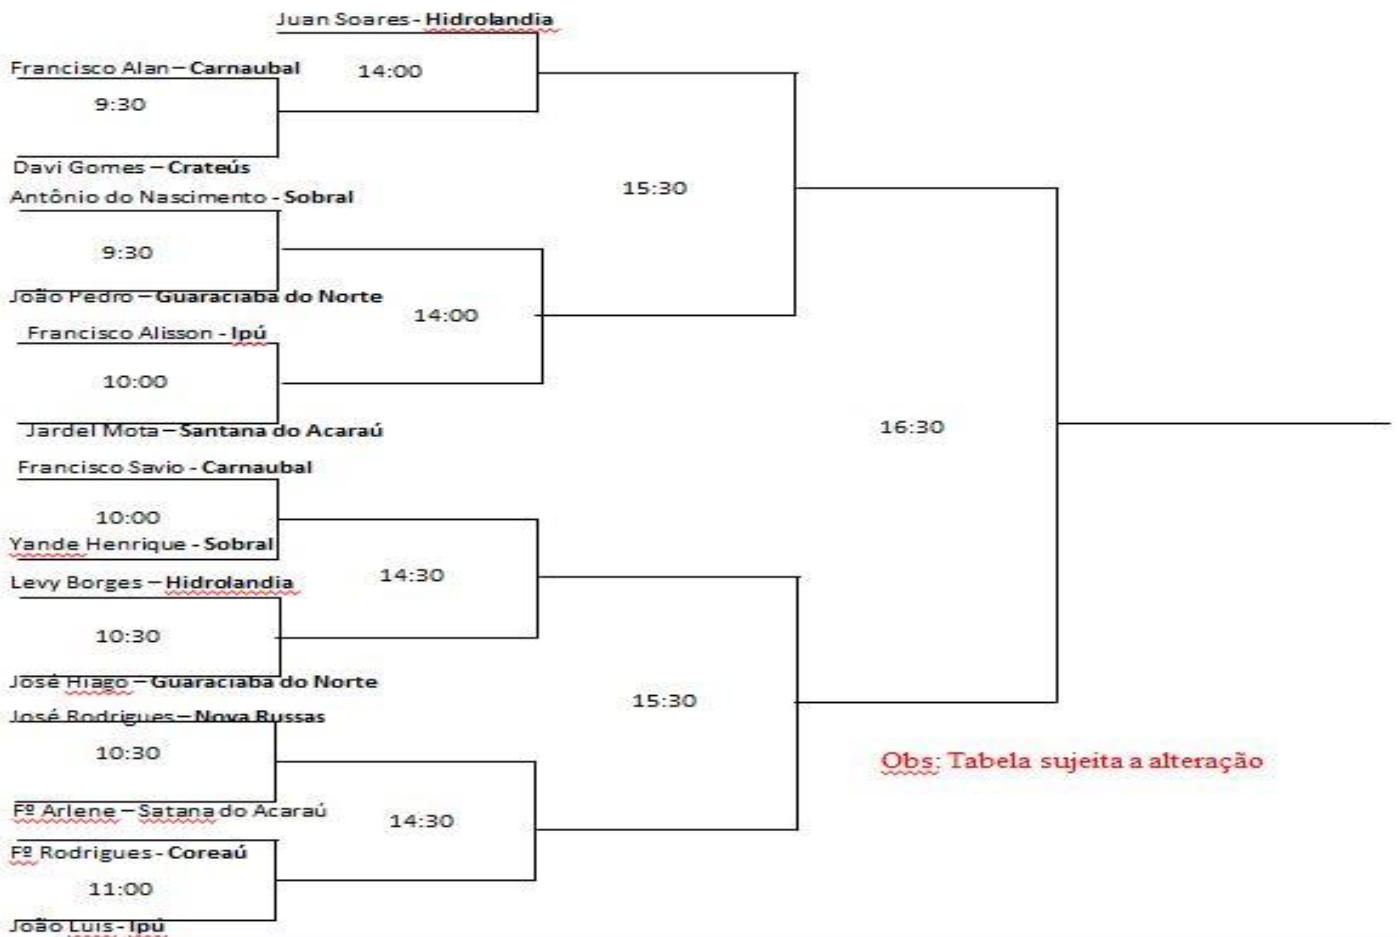

Masculino 12 a 14 anos

Obs: Tabela sujeita a alteração

Feminino 15 a 17 anos

Masculino 15 a 17 anos

CICLISMO

12 a 14 ANOS	
MASCULINO	
Tianguá	EZEQUIAS GOMES DA COSTA
Tianguá	LUAN DE OLIVEIRA CABRAL
15 a 17 ANOS	
MASCULINO	
Crateús	KAILAN SOUSA COSTA
Nova_Russas	GABRYELL ANDRADE VERAS
Ipú	KAUAN FILIZOLA SOARES MOURÃO
Tianguá	EMANUEL FERNANDO CESAR FERNANDES