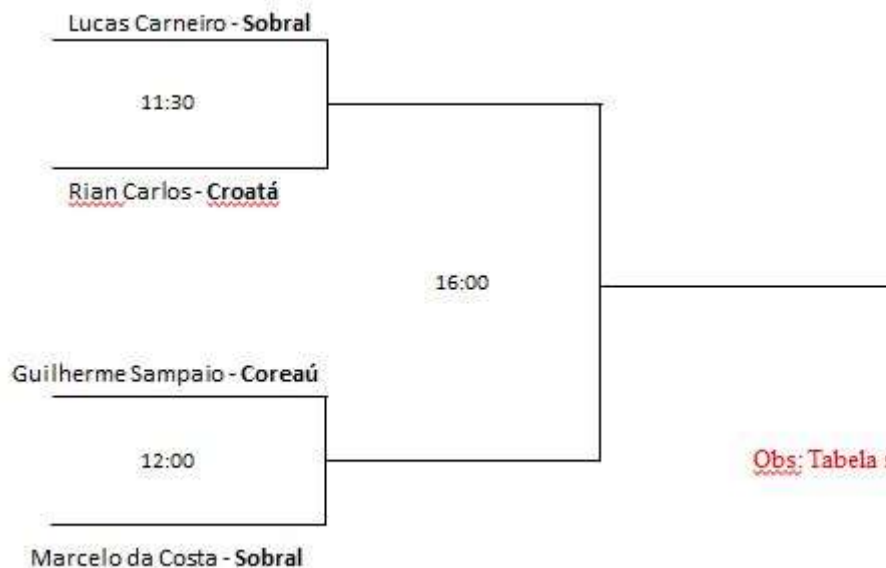

BADMINTON

Feminino 12 a 14 anos

	Maria Kayane (Coreaú)	Clarisse Cordeiro (Sobral)	Yana Abrantes (Sobral)
Maria Kayane		12h	15h
Clarisse Cordeiro	12h		16h
Yana Abrantes	15h	16h	

Masculino 12 a 14 anos

Obs: Tabela sujeita a alteração