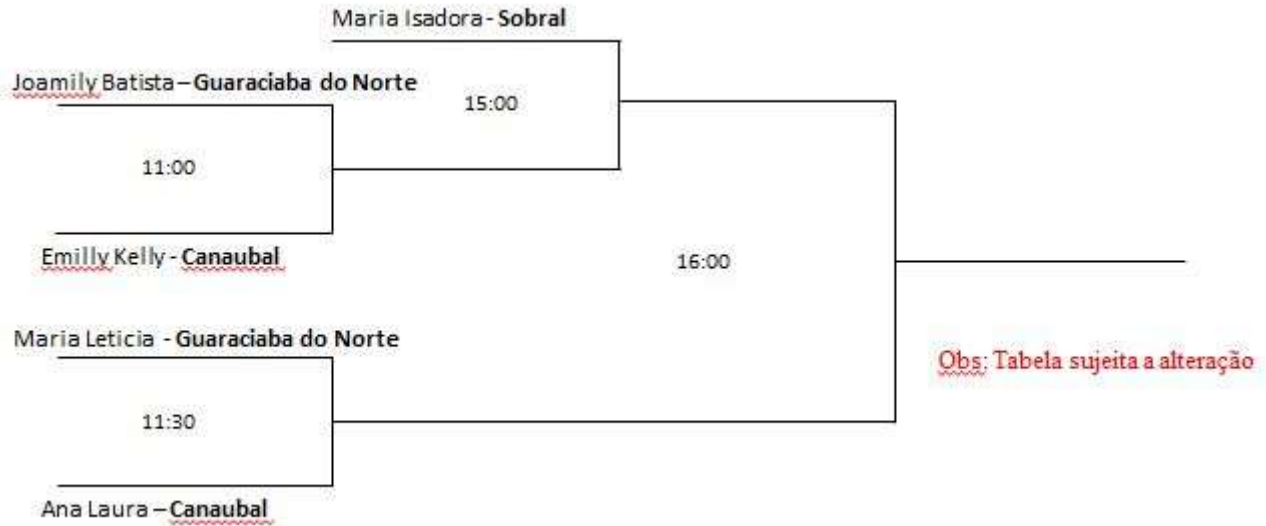

Feminino 15 a 17 anos