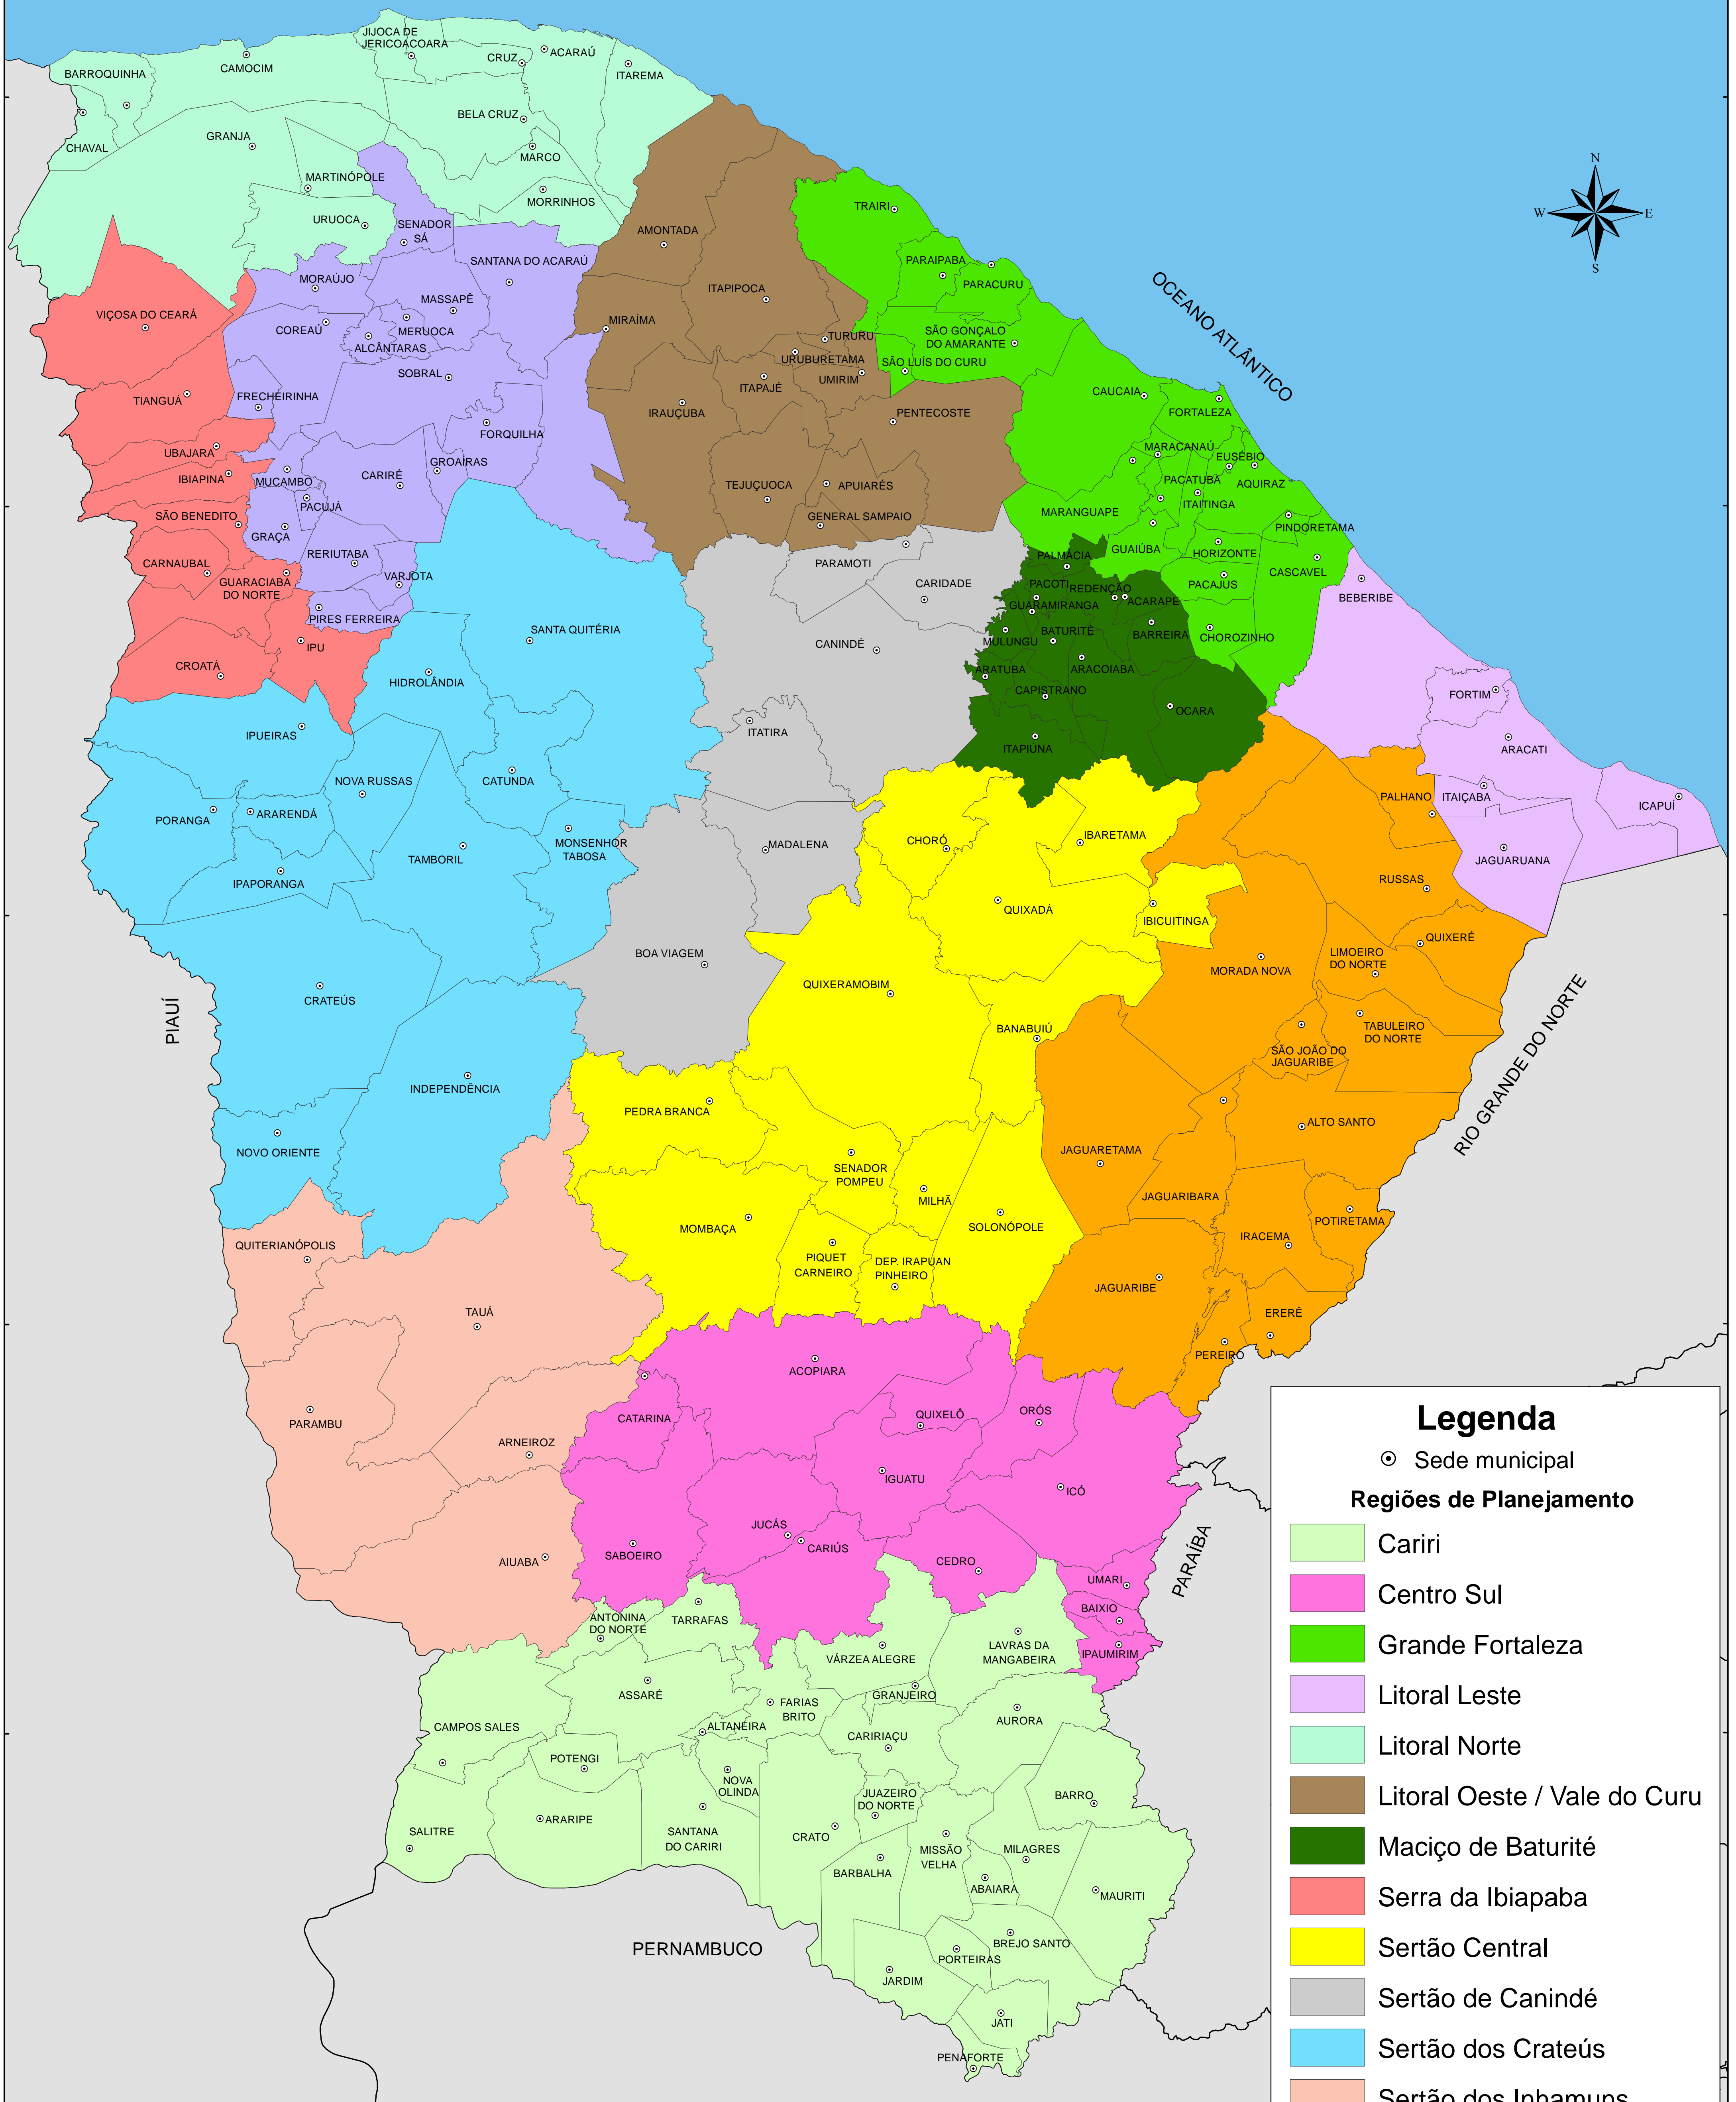

# REGIÕES DE PLANEJAMENTO DO ESTADO DO CEARÁ

**Legenda**

- ⊙ Sede municipal

**Regiões de Planejamento**

- Cariri
- Centro Sul
- Grande Fortaleza
- Litoral Leste
- Litoral Norte
- Litoral Oeste / Vale do Curu
- Maciço de Baturité
- Serra da Ibiapaba
- Sertão Central
- Sertão de Canindé
- Sertão dos Crateús
- Sertão dos Inhamuns
- Sertão de Sobral
- Vale do Jaguaribe