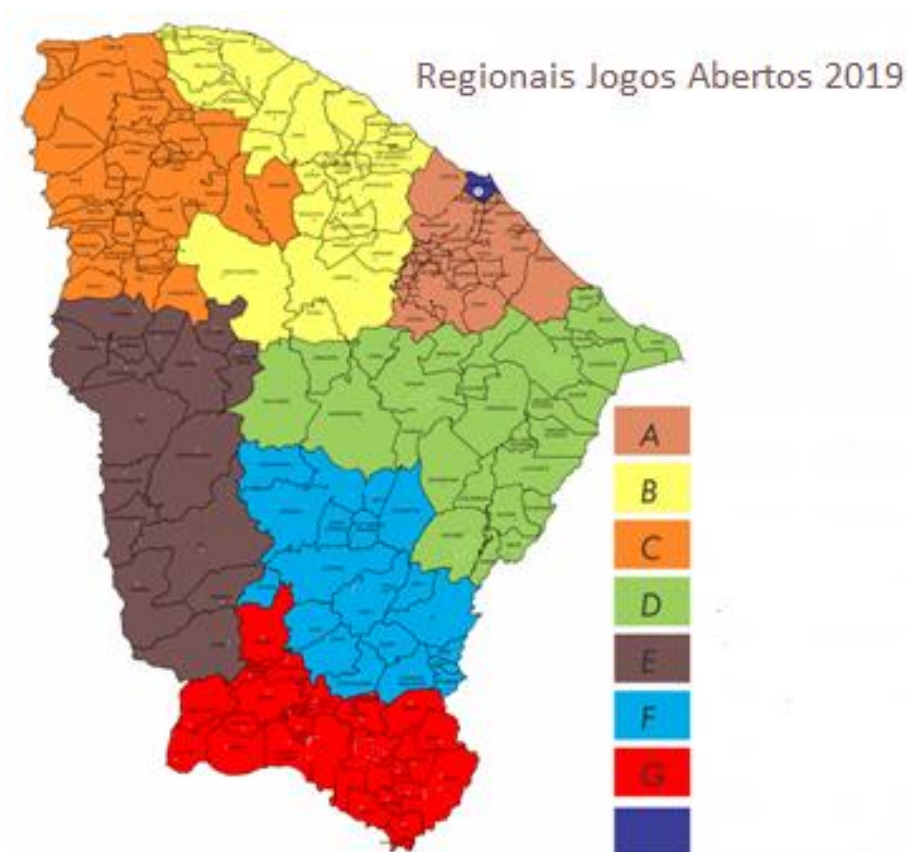

### Regional A

Aquiraz, Caucaia, Eusébio, Guaiúba, Itaitinga, Maracanaú, Maranguape, Pacatuba.

Acarape, Aracoiaíba, Aratuba, Barreira, Baturité, Capistrano, Guaramiranga, Itapiúna, Mulungu, Ocara, Pacoti, Palmácia, Redenção.

### **Regional G**

Assaré, Araripe, Altaneira, Antonina do Norte, Campos Sales, Crato, Potengi, Salitre, Saboeiro, Tarrafas, Nova Olinda e Santana do Cariri.

Barbalha, Caririaçu, Farias Brito, Granjeiro, Jardim e Juazeiro do Norte.